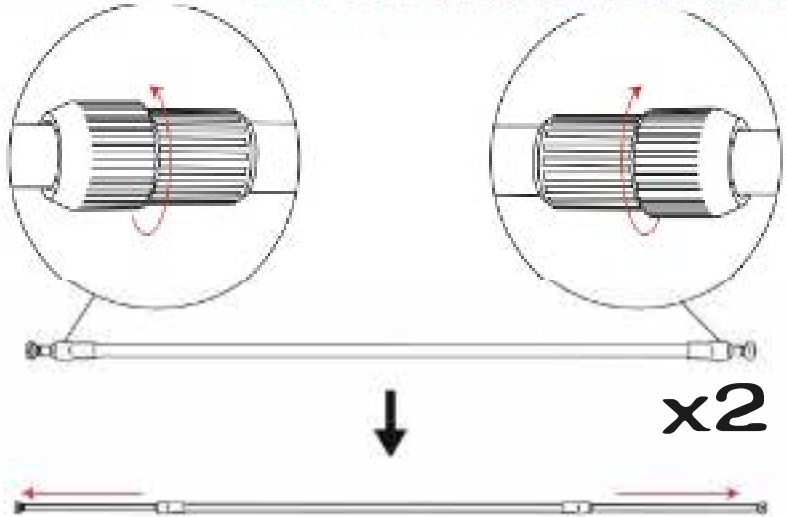

MONTAJE DE ESTERAS HORIZONTALES