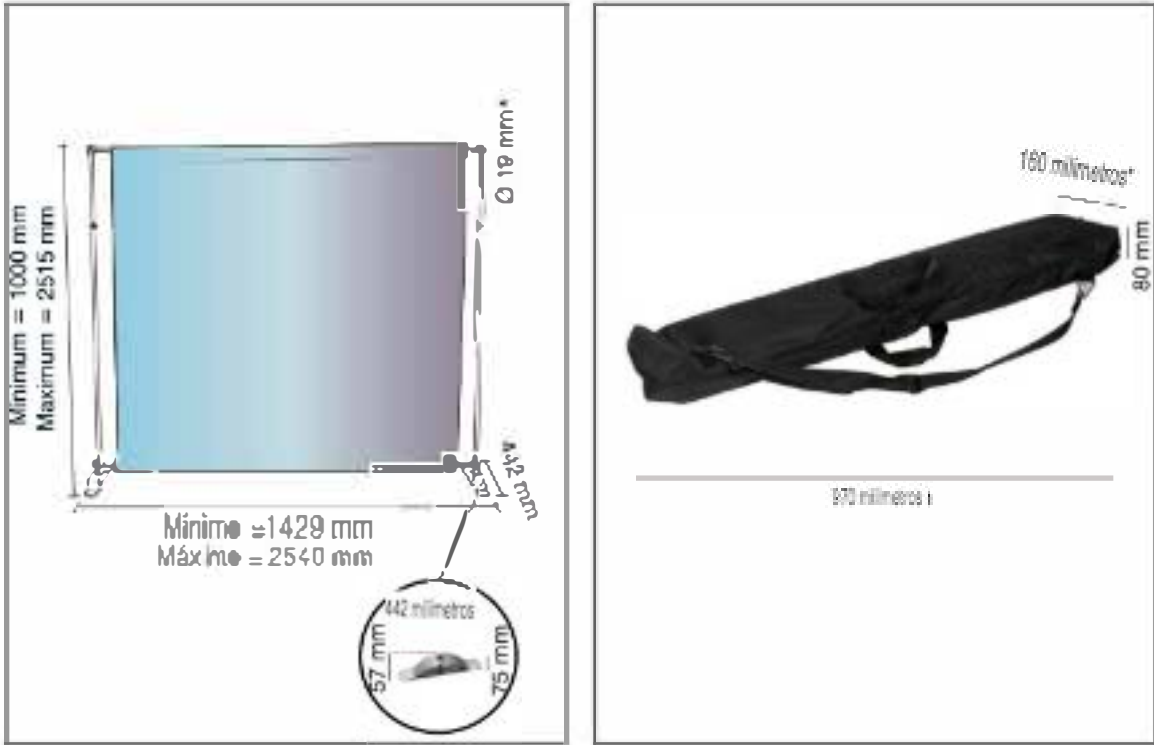

Características

Mástiles telescópicos de aluminio color plata anodizada.

Disponible en impresión una cara y doble cara.

Fácil de montar y desmontar

Bolsa de transporte de nylon.

Altura mínima 240 cm:1000 mm, máxima 2515 mm

Anchura mínima 1429 mm, máxima 2540 mm

Instalación de la gráfica mediante vaina arriba y abajo.

Uso interior.

Uso exterior dependiendo de las condiciones meteorológicas.

Soportes de impresión

Lona pvc

Textil poliéster

Dimensiones visibles de la impresión:

Mínimas: Ancho 1330 mm x Alto 860 mm

Máximas: Ancho 2410 mm x Alto 2435 mm

Instalación simple y rápida

Mástiles Telescópicos

Ajustando la visual mediante vaina

**Medidas para impresión frontal y doble cara consultar plantillas de márgenes*

Photocall Extensible

* anillo de sujeción no incluido en las dimensiones

Información de estructura

Referencia	Designación	Dimensiones del producto (mm) al x an x p	Peso	Dimensiones del paquete (mm) al x an x p	Peso del paquete
	Photocall Extensible	1000/2515 x 1429/2540 x 442	5 kilogramos	160 x 175 x 975 pulgadas	5,8 kilogramos