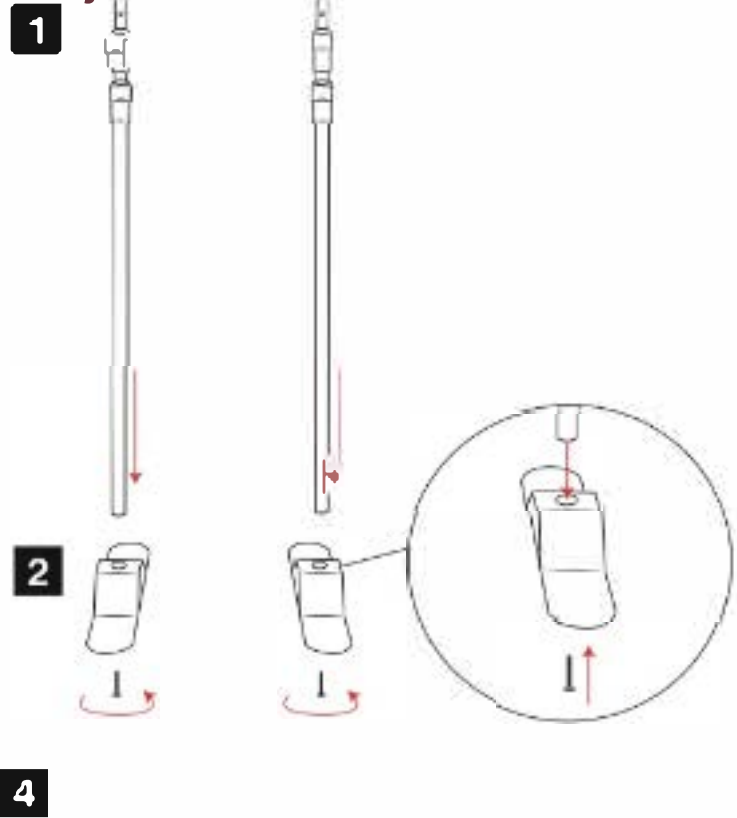

Photocall Extensible

Montaje de las varillas verticales